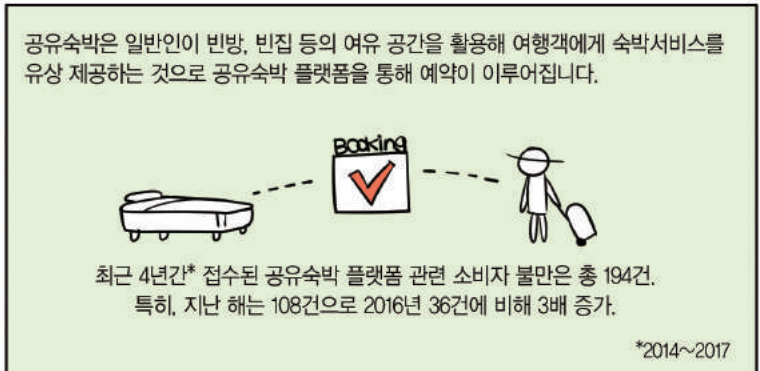

글·그림\_김민석

# 공유숙박 플랫폼 예약·이용 시 소비자피해 주의하세요.

도움이 필요한 경우 소비자상담센터(국번없이 1372)를 찾아주세요.