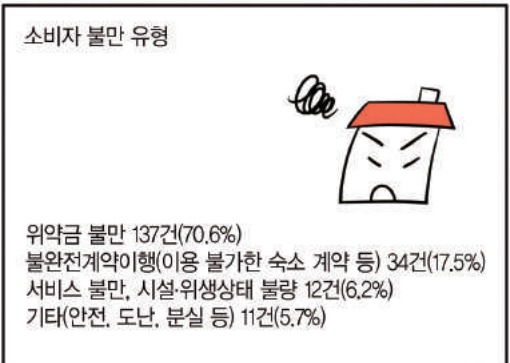

글·그림\_김민석

# 공유숙박 플랫폼 예약·이용 시 소비자피해 주의하세요.

도움이 필요한 경우 소비자상담센터(국번없이 1372)를 찾아주세요.